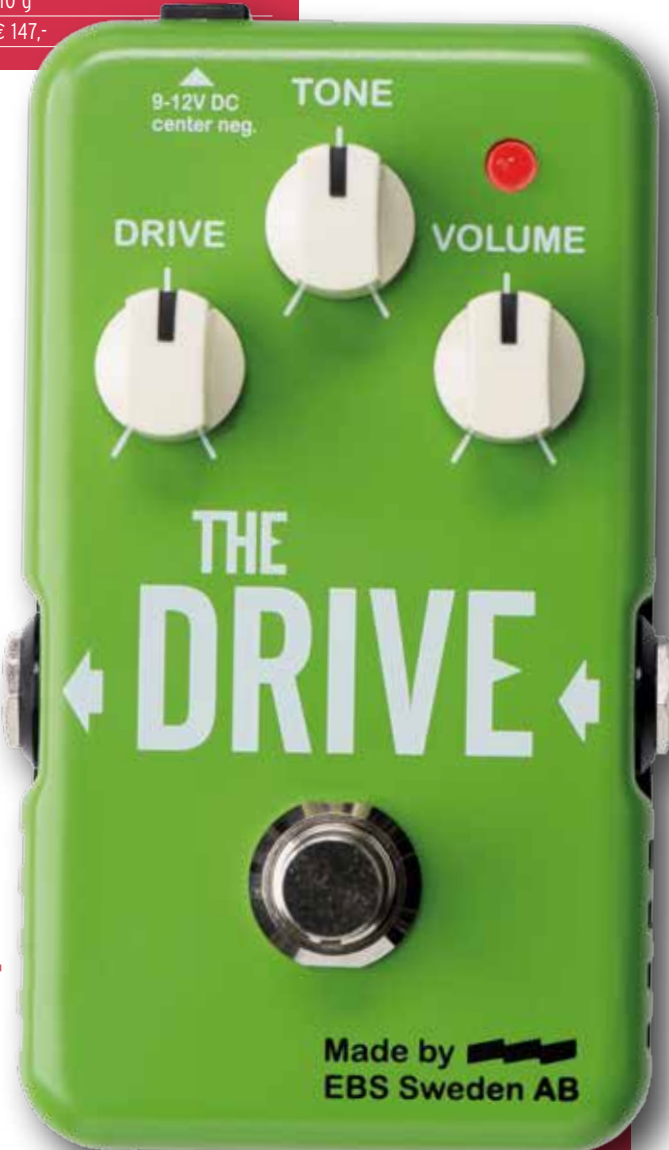

Drive Me Crazy

Type:	analoge high gain distortion
Aansluitingen:	in/uit, 9 V DC
Regelaars:	Volume, Tone, Drive, Type (Thin, Normal, Deep), voetschakelaar
Afmetingen:	6,1 x 11 x 4,5 cm
Gewicht:	310 g
Prijs:	€ 147,-

The Drive

Type:	analoge boost/overdrive
Aansluitingen:	in/uit, 9 V DC
Regelaars:	Volume, Tone, Drive, voetschakelaar
Afmetingen:	6,1 x 11 x 4,5 cm
Gewicht:	310 g
Prijs:	€ 136,-

‘Hiermee kun je een cleane basversterker omvormen tot een vuurbrakende stack’

Black Haze

Type:	analoge overdrive/distortion
Aansluitingen:	in/uit, 9 V DC
Regelaars:	Volume, Tone, Drive, Type (Thin, Normal, Deep), voetschakelaar
Afmetingen:	6,1 x 11 x 4,5 cm
Gewicht:	310 g
Prijs:	€ 157,-